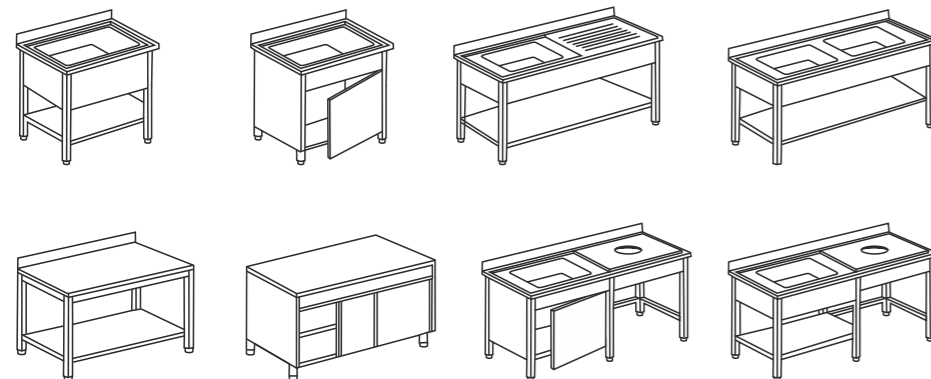

NEUTRALNA OPREMA

Neutralna oprema izrađuje se po meri i zahtevu klijenata, kvalitetno i brzo. Naš tim saradnika, svaku vašu zamisao pretočiće u idejno rešenje i prilagoditi vašem prostoru i potrebama.

NEUTRALNA OPREMA

SUDOPERE
RADNI STOLOVI
POLICE
UMIVAONICI

RASHLANA OPREMA

HLADNI STOLOVI
FRIŽIDERI
ZAMRZIVAČI
VITRINE

TERMIČKI UREĐAJI

ŠPORETI
FRITIZE
KONTAKT GRIL
LAVA GRIL

RASHLADNA OPREMA

Rashladna oprema, urađena prema najvišim standardima, zadovoljava sve propise i standarde iz oblasti hlađenja. Poseban akcenat stavljamo na moderno dizajniranu BAR LINIJU koja zadovoljava sve estetske i funkcionalne zahteve jednog šanka

TERMIČKA OPREMA

Termička oprema, urađena u skladu sa najzahtevnijim higijenskim standardima, omogućava dobru higijenu radnog okruženja i pruža sigurnost i užitak u radu. Vrhunska STRAIGHT LINE paleta proizvoda razvijena je kao odgovor na specijalne zahteve klijenata i izdvaja se po dizajnu i funkcionalnosti.