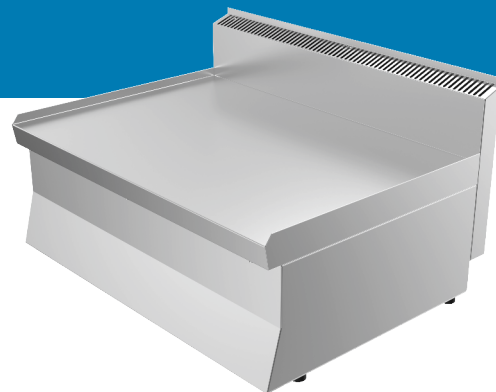

Straight LINE

Blok sto 600A W800 BLOCK TABLE

MADE IN SERBIA

Opis proizvoda

Šifra proizvoda	400 959
Naziv proizvoda	Blok sto 600A W800
Spoljne dimenzije	Š 800 x D 600 x V 300 mm
Nadogradnja	Postolje nije deo standardne ponude
Materijal u izradi	Inox AISI 304, PCL
Bruto težina	21 kg