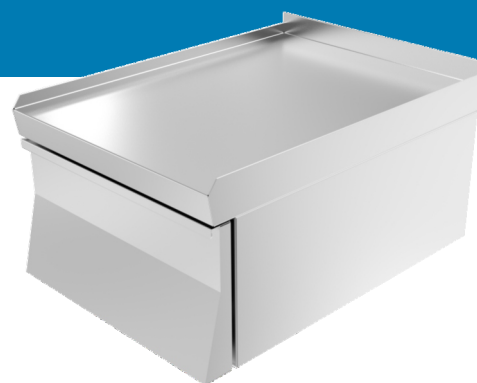

# Straight LINE

## Blok sto 600B W440 BLOCK TABLE

MADE IN SERBIA

Opis proizvoda	
Šifra proizvoda	401 372
Naziv proizvoda	Blok sto 600B W440
Spoljne dimenzije	Š 440 x D 600 x V 300 mm
Nadogradnja	Postolje nije deo standardne ponude
Materijal u izradi	Inox AISI 304, PCL
Bruto težina	/ kg
Upotreba	
Servis	Obezbeđen
Garancija	12 meseci
Održavanje	
Čišćenje spoljnih površina	Topla voda
Odmaščivanje	BASIC / TOP GRILL Gastro professional hemijska sredstva
Poliranje	POLYINOX Gastro professional hemijska sredstva