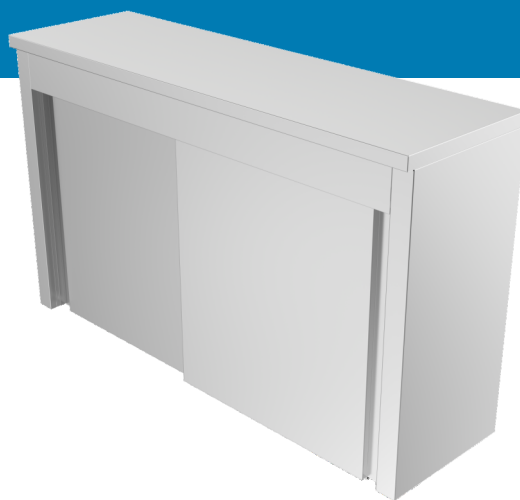

## Element viseći zatvoren HANGING CLOSED ELEMENT

MADE IN SERBIA

### Opis proizvoda

Šifra proizvoda	400 080
Naziv proizvoda	Element viseći zatvoren
Dimenzije	Š 1200 x D 300 x V 600 mm
Podizanje	Korpus uvučen za 15 mm sa prednje strane
Klizna vrata	Sa kliznom šinom, bez kanala na donjoj polici
Nadogradnja	Srednja polica
Dimenzija police	1197 x 219 x 25 mm
Materijal u izradi	Inox AISI 304
Bruto težina	/ kg