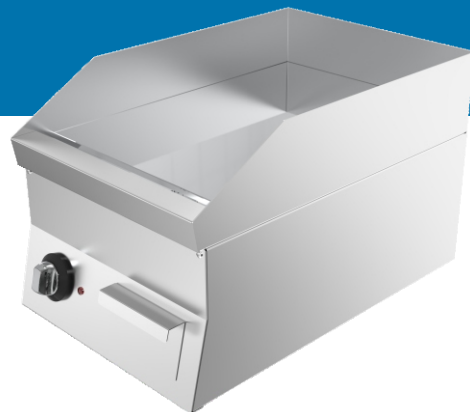

Straight LINE

Grill 600B W400 E GRILL

MADE IN SERBIA

Opis proizvoda

Šifra proizvoda	401 344
Naziv proizvoda	Grill 600B W400 E
Spoljne dimenzije	Š 400 x D 600 x V 295 mm
Snaga uređaja	3900 W
Napajanje	400 V - 50 / 60 Hz
Temperatura	50 - 300°C / Stabilna - garantovana snagom grejača Zaštitni termostat / Fina regulacija / Signalna lampica
Nadogradnja	Postolje nije deo standardne ponude
Dodaci	Ploča - dimenzije 1 x / 396 x 555 x 15 mm Blago nagnuta ka prednjem delu. Odvod ulja u kadicu.
Materijal u izradi	Inox AISI 304, PCL
Bruto težina	/ kg