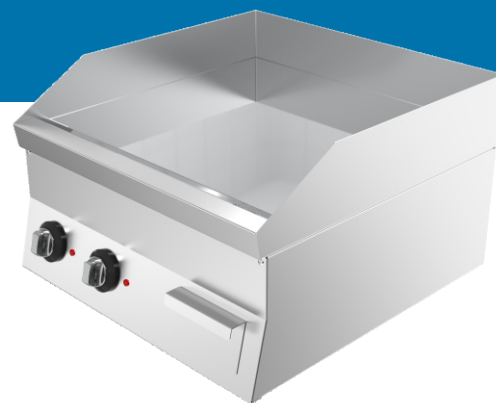

Straight LINE

Grill 600B W600 E GRILL

MADE IN SERBIA

Opis proizvoda

Šifra proizvoda	401 340
Naziv proizvoda	Grill 600B W600 E
Spoljne dimenzije	Š 600 x D 600 x V 295 mm
Snaga uređaja	7800 W
Napajanje	400 V - 50 / 60 Hz
Temperatura	50 - 300°C / Stabilna - garantovana snagom grejača Zaštitni termostat / Fina regulacija / Signalna lampica
Nadogradnja	Postolje nije deo standardne ponude
Dodaci	Ploča - dimenzije 1 x / 596 x 555 x 15 mm Blago nagnuta ka prednjem delu. Odvod ulja u kadicu.
Materijal u izradi	Inox AISI 304, PCL
Bruto težina	/ kg