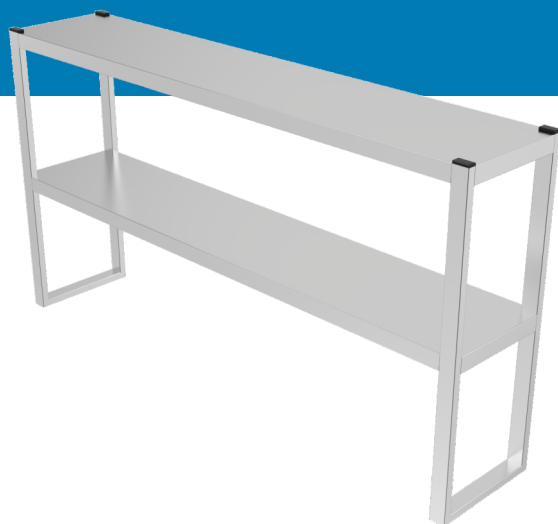

Neutral LINE

Polica 2 etaže iznad radne površine

SHELF 2 FLOORS ABOVE THE WORKING SURFACES

MADE IN SERBIA

Opis proizvoda

Šifra proizvoda	400 356
Naziv proizvoda	Polica 2 etaže iznad radne površine, namenska
Dimenzije	Na zahtev / prema tehnologiji
Dodatak	Polica je izrađena od kutijastih profila 30 x 20 mm
Dimenzije police	Na zahtev
Visina police od poda	min. 300 mm od radne površine / na zahtev
Materijal u izradi	Inox AISI 304
Bruto težina	/ kg