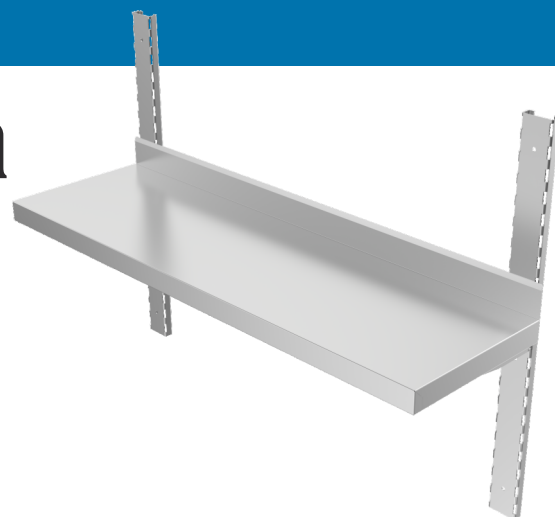

Neutral LINE

Polica konzolna jednoetažna namenska

CANTILEVER SHELF ONE-STOREY DEDICATED

MADE IN SERBIA

Opis proizvoda	
Šifra proizvoda	400 414
Naziv proizvoda	Polica konzolna jednoetažna namenska
Dimenzije	Š (na zahtev) x D 300 x V 350 mm
Podizanje	Podizanje sa zadnje strane police 60 mm
Dužina zidnog nosača	Perforirani zidni nosač dužine 350 mm
Materijal u izradi	Inox AISI 304
Bruto težina	/ kg
Upotreba	
Garancija	24 meseca
Održavanje	
Čišćenje spoljnih površina	Topla voda
Odmaščivanje	BASIC / TOP GRILL Gastro professional hemijska sredstva
Poliranje	POLYINOX Gastro professional hemijska sredstva
Preporuka	Godišnji pregled ovlašćenog servisera