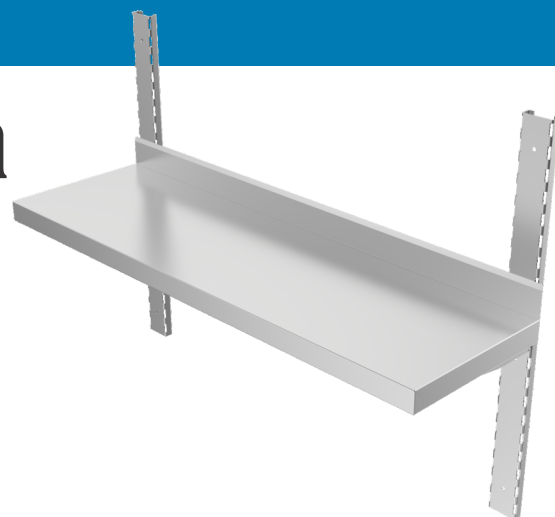

Neutral LINE

Polica konzolna jednoetažna namenska

CANTILEVER SHELF ONE-STOREY DEDICATED

MADE IN SERBIA

Opis proizvoda	
Šifra proizvoda	400 414
Naziv proizvoda	Polica konzolna jednoetažna namenska
Dimenzije	Š (na zahtev) x D 300 x V 350 mm
Podizanje	Podizanje sa zadnje strane police 40 mm
Dužina zidnog nosača	Perforirani zidni nosač dužine 350 mm
Materijal u izradi	Inox AISI 304
Bruto težina	/ kg
Upotreba	
Garancija	24 meseca
Održavanje	
Čišćenje spoljnih površina	Topla voda
Odmaščivanje	BASIC / TOP GRILL Gastro professional hemijska sredstva
Poliranje	POLYINOX Gastro professional hemijska sredstva
Preporuka	Godišnji pregled ovlašćenog servisera