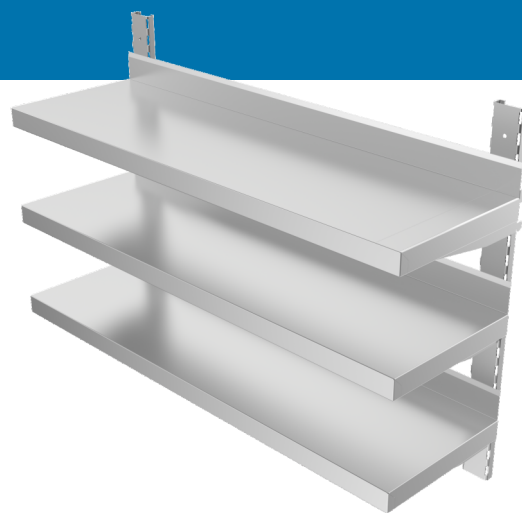

# Neutral LINE

## Polica konzolna troetažna namenska

### CANTILEVER SHELF THREE-STOREY DEDICATED

MADE IN SERBIA

#### Opis proizvoda

Šifra proizvoda	400 791
Naziv proizvoda	Polica konzolna troetažna namenska
Dimenzije	Š (na zahtev) x D 300 x V 700 mm
Podizanje	Podizanje sa zadnje strane police 60 mm
Dužina zidnog nosača	Perforirani zidni nosač dužine 700 mm
Materijal u izradi	Inox AISI 304
Bruto težina	/ kg