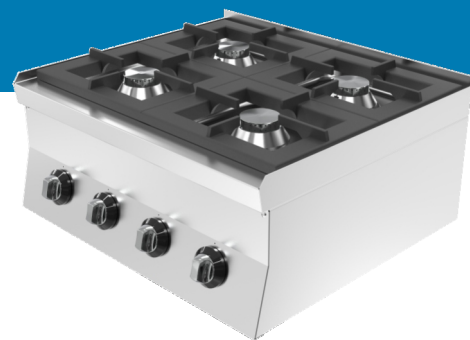

# Straight LINE

## Šporet 600B W700 G GAS COOKER

MADE IN SERBIA

Opis proizvoda	
Šifra proizvoda	401 381
Naziv proizvoda	Šporet 600B W700 G
Spoljne dimenzije	Š 700 x D 600 x V 300 mm
Snaga uređaja	24000 - 26000 W
Napajanje	Gas
Temperatura	Stabilna - garantovana snagom gorionika
Nadogradnja	Postolje nije deo standardne ponude
Dodaci	Gorionik - 4 x / 6000 - 6500 W, Ø 75 mm, visoko kvalitetan Pilot: 1 plamen. Gasne slavine: 4 kom. Gusani odlivak dimenzije: 4 (četiri) x / 350 x 250 mm
Materijal u izradi	Inox AISI 304, PCL
Bruto težina	/ kg
Upotreba	
Servis	Obezbeđen
Garancija	12 meseci
Održavanje	
Čišćenje spoljnih površina	Topla voda
Odmaščivanje	BASIC / TOP GRILL Gastro professional hemijska sredstva
Poliranje	POLYINOX Gastro professional hemijska sredstva
Preporuka	Godišnji pregled ovlašćenog servisera